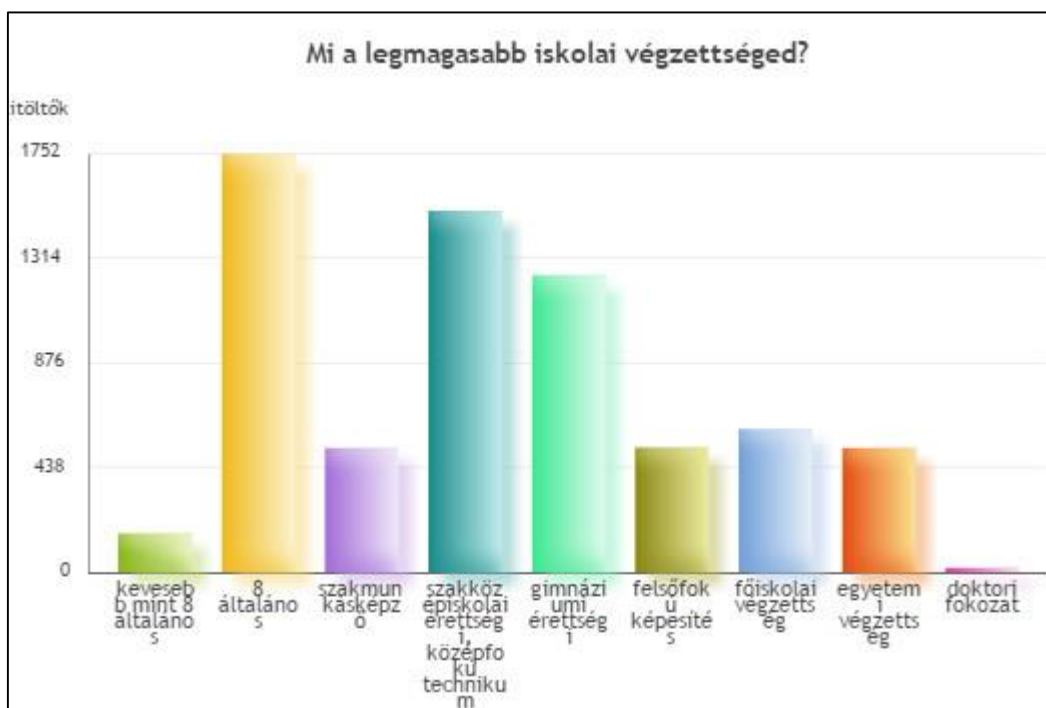

3. Mi a legmagasabb iskolai végzettséged?

8 általános	1748	25.6%
szakközépiskolai érettségi, közép fokú technikum	1510	22.1%
gimnáziumi érettségi	1242	18.2%
főiskolai végzettség	598	8.7%
felsőfokú képesítés	521	7.6%
szakmunkásképző	520	7.6%
egyetemi végzettség	519	7.6%
kevesebb mint 8 általános	163	2.4%
doktori fokozat	19	0.3%
Összes válasz	6.840