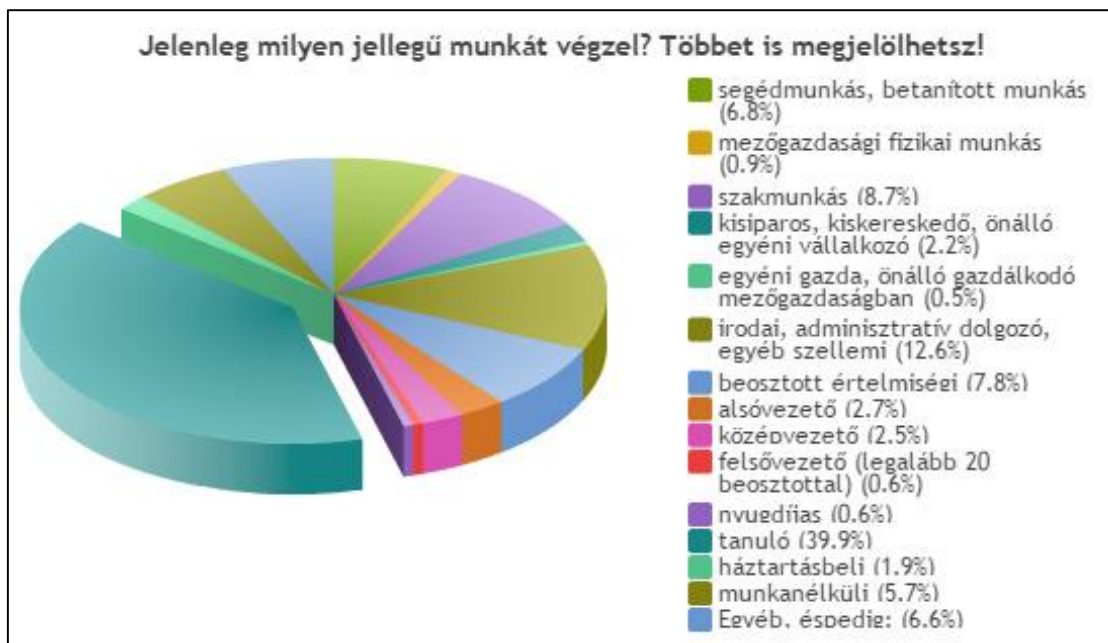

## 2. Kikkel élsz együtt?

szüleimmel / nagyszüleimmel / testvéremmel élek	4349	 63.6%
párkapcsolatban élek (élettársi, házastársi viszony), gyermek nélkül	1063	 15.5%
párkapcsolatban élek (élettársi, házastársi viszony), gyermekkel	572	 8.4%
egyedül élek	484	 7.1%
egyéb, éspedig:	335	 4.9%
csak gyermekemmel élek	37	 0.5%
Összes válasz	6.840	

### 3. Mi a legmagasabb iskolai végzettséged?

8 általános	1748	25.6%
szakközépiskolai érettségi, közép fokú technikum	1510	22.1%
gimnáziumi érettségi	1242	18.2%
főiskolai végzettség	598	8.7%
felsőfokú képesítés	521	7.6%
szakmunkásképző	520	7.6%
egyetemi végzettség	519	7.6%
kevesebb mint 8 általános	163	2.4%
doktori fokozat	19	0.3%
Összes válasz	6.840	

### 5. Jelenleg milyen jellegű munkát végzel?

tanuló	3207	39.9%
irodai, adminisztratív dolgozó, egyéb szellemi	1012	12.6%
szakmunkás	698	8.7%
beosztott értelmiségi	628	7.8%
segédmunkás, betanított munkás	546	6.8%
munkanélküli	458	5.7%
alsóvezető	217	2.7%
középvezető	202	2.5%
kisiparos, kiskereskedő, önálló egyéni vállalkozó	173	2.2%
háztartásbeli	154	1.9%
mezőgazdasági fizikai munkás	76	0.9%
nyugdíjas	49	0.6%
felsővezető (legalább 20 beosztottal)	46	0.6%
egyéni gazda, önálló gazdálkodó mezőgazdaságban	38	0.5%
Egyéb, éspedig:	532	6.6%
<b>Összes válasz</b>	<b>8.036</b>	