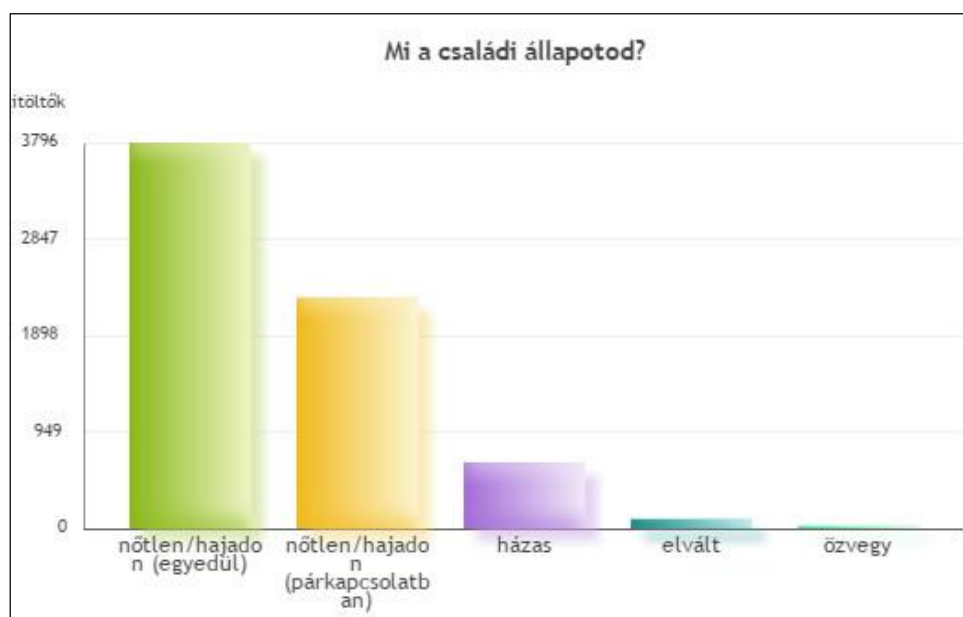

## 1. rész DEMOGRÁFIAI adatok

[www.jatekkutatas.hu](http://www.jatekkutatas.hu)

Interdiszciplináris Társadalmi Kutatások doktori program

Budapest, 2016

## ALAPADATOK

	Érvényes válaszadók száma	Nemi arány	Életkori átlag
<b>ÖSSZESEN</b>	<b>6.840</b>	100 %	<b>23,8 év</b>
Férfi:	6.009	87,9 %	23,2 év
Nő:	831	12,1 %	28,0 év

### 1. Mi a családi állapotod?

<b>nőtlen/hajadon (egyedül)</b>	<b>3794</b>		<b>55.5%</b>
<b>nőtlen/hajadon (párkapcsolatban)</b>	<b>2273</b>		<b>33.2%</b>
<b>házas</b>	<b>650</b>		<b>9.5%</b>
<b>elvált</b>	<b>97</b>		<b>1.4%</b>
<b>özvegy</b>	<b>26</b>		<b>0.4%</b>
Összes válasz	6.840		