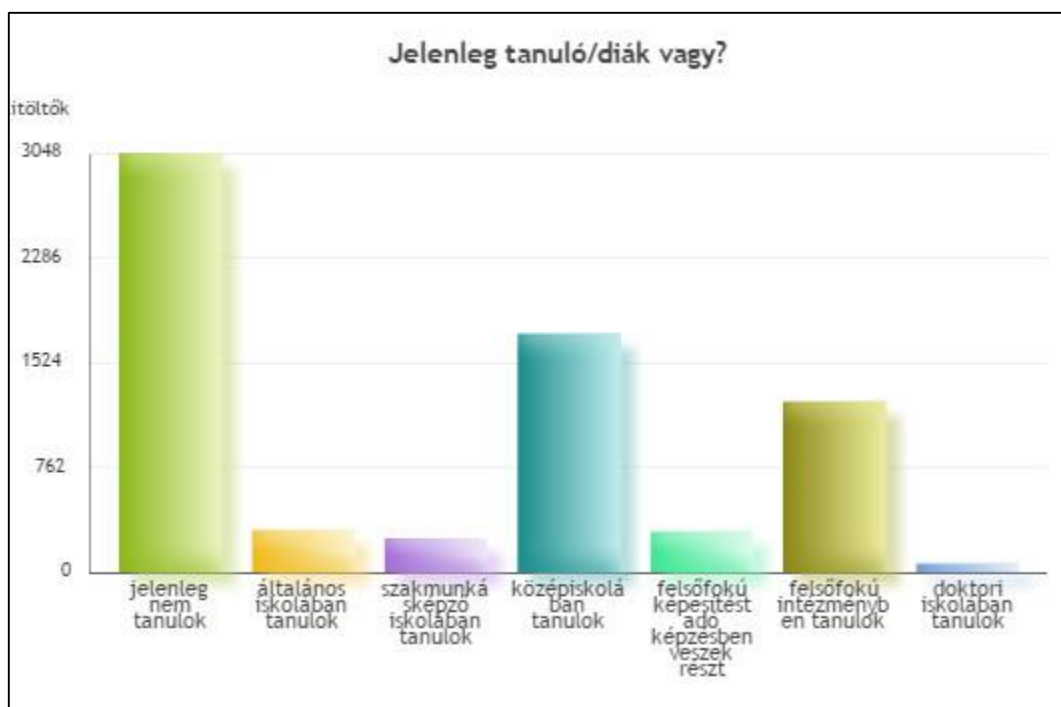

4. Jelenleg tanuló/diák vagy?

jelenleg nem tanulok	3047	43.9%
középiskolában tanulok	1735	25%
felsőfokú intézményben tanulok	1241	17.9%
általános iskolában tanulok	307	4.4%
felsőfokú képesítést adó képzésben veszek részt	298	4.3%
szakmunkásképző iskolában tanulok	245	3.5%
doktori iskolában tanulok	64	0.9%
Összes válasz	6.937