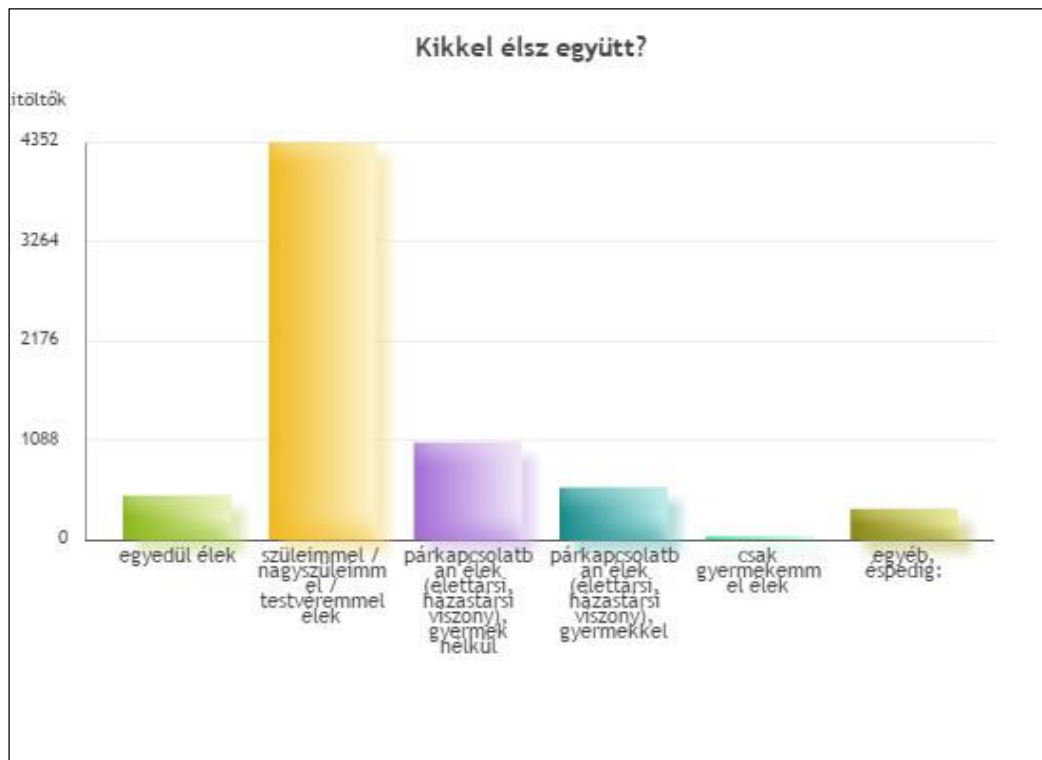

2. Kikkel élsz együtt?

szüleimmel / nagyszüleimmel / testvéremmel élek	4349	63.6%
párkapcsolatban élek (élettársi, házastársi viszony), gyermek nélkül	1063	15.5%
párkapcsolatban élek (élettársi, házastársi viszony), gyermekkel	572	8.4%
egyedül élek	484	7.1%
egyéb, éspedig:	335	4.9%
csak gyermekemmel élek	37	0.5%
Összes válasz	6.840